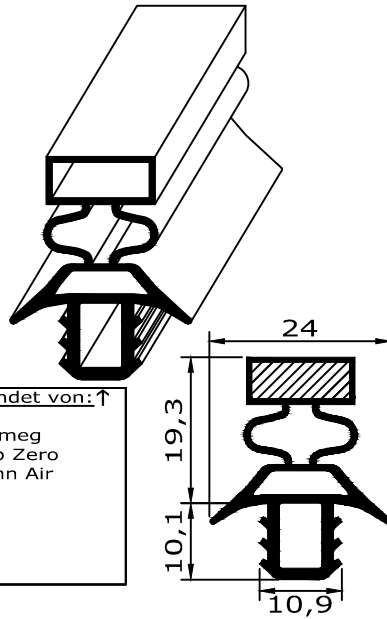

Profil groß KD10

Außenmaß - 24mm = Steckmaß

Maßanfertigung !

verwendet von: ↑

Smeg
Sub Zero
Jenn Air