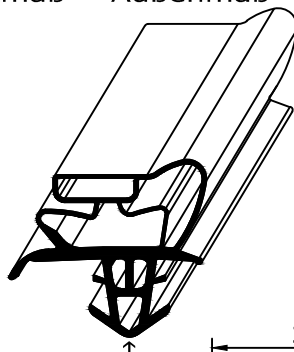

www.kuehlschrankdichtung.de

Profil groß W

Steckmaß = Außenmaß - 32mm

verwendet von:
CMM